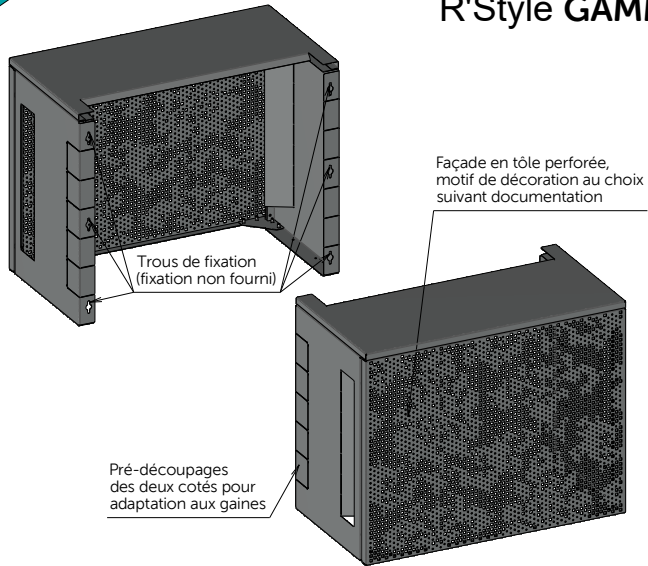

FICHE TECHNIQUE : HABILLAGE GROUPE EXTERIEUR HABILLAGE HAUT R'Style GAMME R'Initial

Modèle R'Style gamme Acoustique	Référence (*)	Dimensions Hors Tout (mm)			Dimensions maximales du groupe extérieur de ventilation et de son support (mm)			Cotes Utiles (mm)			Poids (kg)	Colisage HxLxP
		H	L	P	HG	LG	PS	h	l	p		
Taille 1	HC11Hxx	800	1000	540	650	800	500	766	880	486	10,6kg	1010x780x165
Taille 2	HC12Hxx	1130	1100	640	950	900	600	1096	980	586	11,5kg	1210x1110x165

*: voir tableau des références produit complètes dans la documentation commerciale

Volets rabattables permettant un ajustement au plus près du groupe extérieur de ventilation pour minimiser les phénomènes de recirculation d'air

Conseil de mise en œuvre

Produit répondant aux normes et directives :

Indice de protection :

- NF EN 50-102

Données techniques :

- Indice de protection IK08
- Aluminium pré laqué 15/10 ème RAL 1015 / 7016 / 9010
- Livraison en kit à monter
- Conditionnement : unitaire en carton
- Directive européenne REACH : conformité volontaire