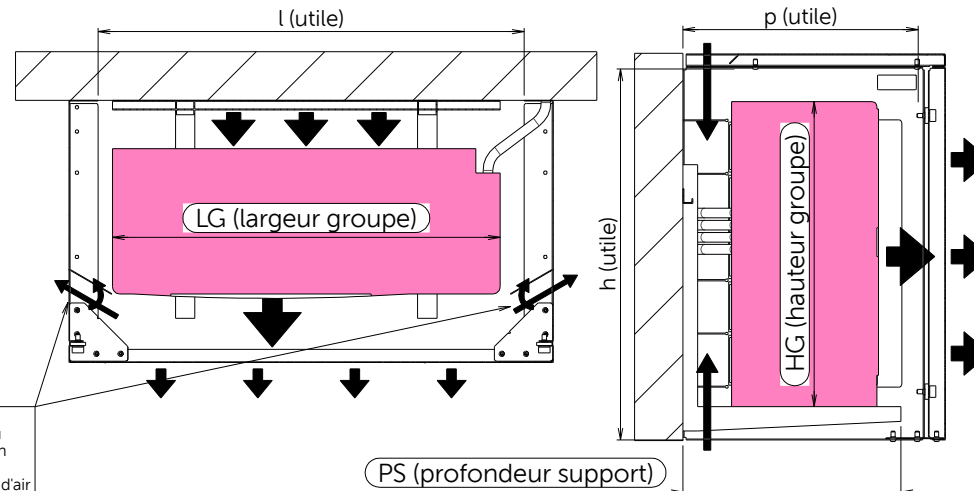

FICHE TECHNIQUE : HABILLAGE GROUPE EXTERIEUR HABILLAGE HAUT R'Style GAMME R'Initial

Modèle R'Style gamme Acoustique	Référence (*)	Dimensions Hors Tout (mm)			Dimensions maximales du groupe extérieur de ventilation et de son support (mm)			Cotes Utiles (mm)			Poids (kg)	Colisage HxLxP
		H	L	P	HG	LG	PS	h	l	p		
Taille 1	HC11Hxx	800	1000	540	650	800	500	766	880	486	10,6kg	1010x780x165
Taille 2	HC12Hxx	1130	1100	640	950	900	600	1096	980	586	11,5kg	1210x1110x165

*: voir tableau des références produit complètes dans la documentation commerciale

Volets rabattables permettant un ajustement au plus près du groupe extérieur de ventilation pour minimiser les phénomènes de recirculation d'air

Conseil de mise en œuvre

Produit répondant aux normes et directives :

Indice de protection :

- NF EN 50-102

Données techniques :

- Indice de protection IK08
- Aluminium pré laqué 15/10 ème RAL 1015 / 7016 / 9010
- Livraison en kit à monter
- Conditionnement : unitaire en carton
- Directive européenne REACH : conformité volontaire