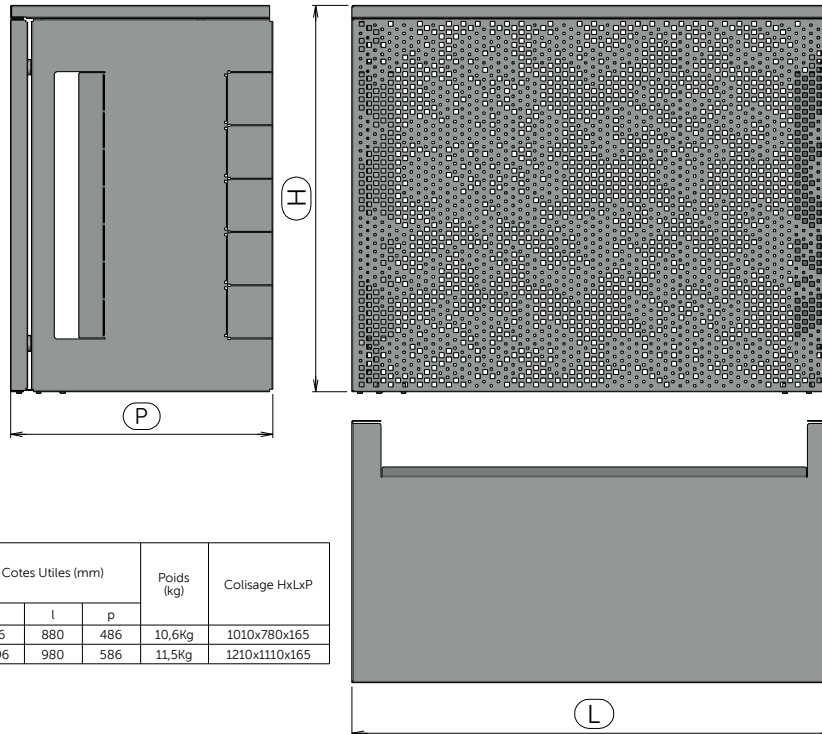

FICHE TECHNIQUE : HABILLAGE GROUPE EXTERIEUR HABILLAGE HAUT R'Style GAMME R'Initial

Modèle R'Style gamme Acoustique	Référence (*)	Dimensions Hors Tout (mm)			Dimensions maximales du groupe extérieur de ventilation et de son support (mm)			Cotes Utiles (mm)			Poids (kg)	Colisage HxLxP
		H	L	P	HG	LG	PS	h	l	p		
Taille 1	HC11Hxx	800	1000	540	650	800	500	766	880	486	10,6kg	1010x780x165
Taille 2	HC12Hxx	1130	1100	640	950	900	600	1096	980	586	11,5kg	1210x1110x165

*: voir tableau des références produit complètes dans la documentation commerciale

Volets rabattables permettant un ajustement au plus près du groupe extérieur de ventilation pour minimiser les phénomènes de recirculation d'air

Conseil de mise en œuvre

Produit répondant aux normes et directives :

Indice de protection :

- NF EN 50-102

Données techniques :

- Indice de protection IK08
- Aluminium pré laqué 15/10 ème RAL 1015 / 7016 / 9010
- Livraison en kit à monter
- Conditionnement : unitaire en carton
- Directive européenne REACH : conformité volontaire