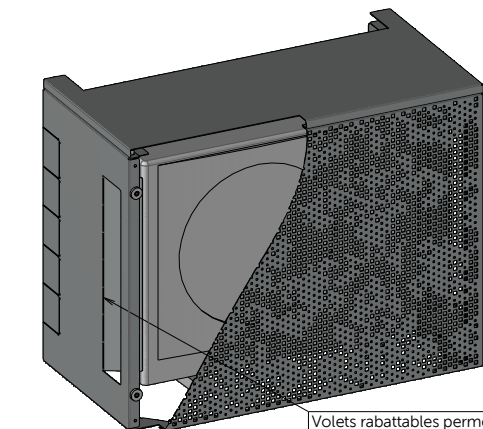

FICHE TECHNIQUE : HABILLAGE GROUPE EXTERIEUR HABILLAGE HAUT R'Style GAMME R'Initial

Modèle R'Style gamme Acoustique	Référence (*)	Dimensions Hors Tout (mm)			Dimensions maximales du groupe extérieur de ventilation et de son support (mm)			Cotes Utiles (mm)			Poids (kg)	Colisage HxLxP
		H	L	P	HG	LG	PS	h	l	p		
Taille 1	HC11Hxx	800	1000	540	650	800	500	766	880	486	10,6kg	1010x780x165
Taille 2	HC12Hxx	1130	1100	640	950	900	600	1096	980	586	11,5kg	1210x1110x165

*: voir tableau des références produit complètes dans la documentation commerciale

Volets rabattables permettant un ajustement au plus près du groupe extérieur de ventilation pour minimiser les phénomènes de recirculation d'air

Conseil de mise en œuvre

Produit répondant aux normes et directives :

Indice de protection :

- NF EN 50-102

Données techniques :

- Indice de protection IK08
- Aluminium pré laqué 15/10 ème RAL 1015 / 7016 / 9010
- Livraison en kit à monter
- Conditionnement : unitaire en carton
- Directive européenne REACH : conformité volontaire