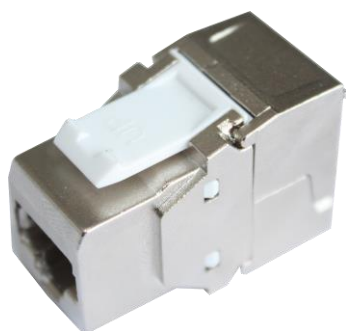

## NOYAU RJ45 – GRADE 2

- ▶ Les connecteurs RJ45 femelle équipent les coffrets de communication, ou s'installent directement sur le support RJ45 de nos bacs intégrant le coffret de communication.

Conforme NF C 15-100

▶ **Caractéristique produit :**

- Embase femelle Keystone RJ45 cat. 6 S/FTP

▶ **Caractéristiques techniques :**

- Connecteurs RJ45 Catégorie 6 grade 2 (application Ethernet 1 Gbit/s)
- Version blindée pour conducteur monobrin
- Sans outil pour un montage plus rapide, contact auto dénudant
- Réutilisable pour minimiser les erreurs humaines