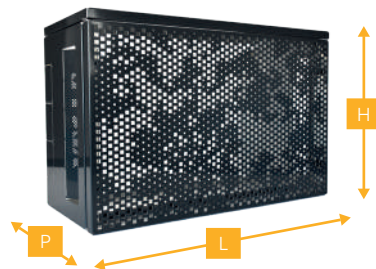

Cache Climatisation

Mesurez les dimensions de votre ventilation extérieure et optez pour la taille de votre choix.

TAILLE	DIMENSIONS
1	H : 79.6 x L : 100 x P : 54 cm
2	H : 112.6 x L : 110 x P : 64 cm
3*	H : 112.6 x L : 110 x P : 94 cm
4	H : 156.6 x L : 100 x P : 84 cm

*Pack piscine : habillage de pompe à chaleur de piscine avec le capot supérieur inclus

Modulable, superposable

Choisissez la bonne **couleur** pour votre **façade**.

TAILLE	RÉFÉRENCE COULEUR		
1	HCI101HBL	HCI101HGR	HCI101HCR
2	HCI201HBL	HCI201HGR	HCI201HCR
3	HCI301HBL	HCI301HGR	HCI301HCR
4	HCI401HBL	HCI401HGR	HCI401HCR

Protection complète

Circulation des flux d'air garantie

Composition

Obtrateurs sécables : passage des gaines frigorifiques.

Volets repliables : évacuation des flux d'air.

Panneau de façade : rejette le souffle de la ventilation.

Capot haut : cache la partie supérieure de la ventilation.

100% anti-corrosion.

• Version standard : façade **baroque**

• Version acoustique : façade **ventelle**

RAPIDE ET FACILE

POSE EN MOINS DE 20 MIN