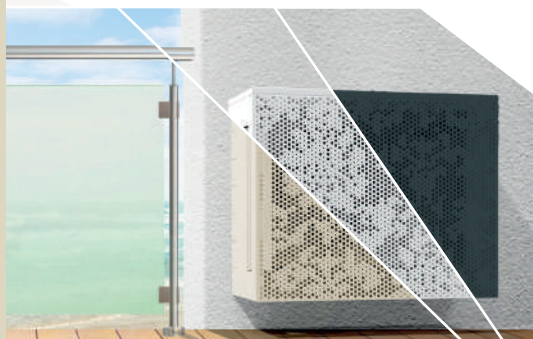

FABRIQUÉ EN FRANCE

CACHE CLIMATISATION

Solution d'habillage en aluminium thermolaqué
pour groupe extérieur de ventilation.

Clim et pompe à chaleur

ATOLE

ATOLE
www.atole.fr

136 Avenue des Razeteurs - 34160 Castries
Tél. : 04 67 87 50 50 - contact@atole.fr

*Pack piscine : habillage de pompe à chaleur de piscine avec le capot supérieur inclus

Modulable, superposable

Choisissez la bonne **couleur** pour votre **façade**.

TAILLE	RÉFÉRENCE COULEUR		
1	HCI101HBL	HCI101HGR	HCI101HCR
2	HCI201HBL	HCI201HGR	HCI201HCR
3	HCI301HBL	HCI301HGR	HCI301HCR
4	HCI401HBL	HCI401HGR	HCI401HCR

Protection complète

Circulation des flux d'air garantie

Composition

Obtrateurs sécables : passage des gaines frigorifiques.

Volets repliables : évacuation des flux d'air.

Panneau de façade : rejette le souffle de la ventilation.

Capot haut : cache la partie supérieure de la ventilation.

100% anti-corrosion.

• Version standard : façade **baroque**

• Version acoustique : façade **ventelle**

RAPIDE ET FACILE

POSE EN MOINS DE 20 MIN