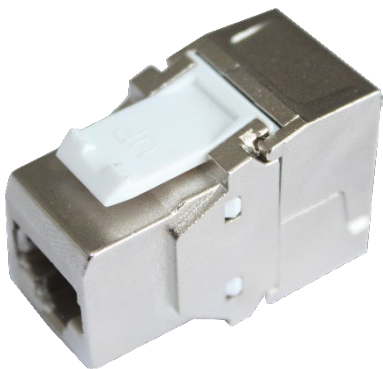

NOYAU RJ45 – GRADE 3

▶ Les connecteurs RJ45 femelle équipent les coffrets de communication, ou s'installent directement sur le support RJ45 de nos bacs intégrant le coffret de communication.

▶ **Caractéristique produit :**

- Embase femelle Keystone RJ45 cat. 6A S/FTP

▶ **Caractéristiques techniques :**

- Connecteurs RJ45 Catégorie 6A grade 3 (application Ethernet 10 Gbits/s)
- Version blindée pour conducteur monobrin
- Sans outil pour un montage plus rapide, contact auto dénudant
- Réutilisable pour minimiser les erreurs humaines

Traçabilité assurée
Semaine/année

RÉFÉRENCE

DÉSIGNATION	APPLICATION	RÉFÉRENCE
NOYAU RJ45 – G3	CATÉGORIE 6A S/FTP – GRADE 3	GTC128