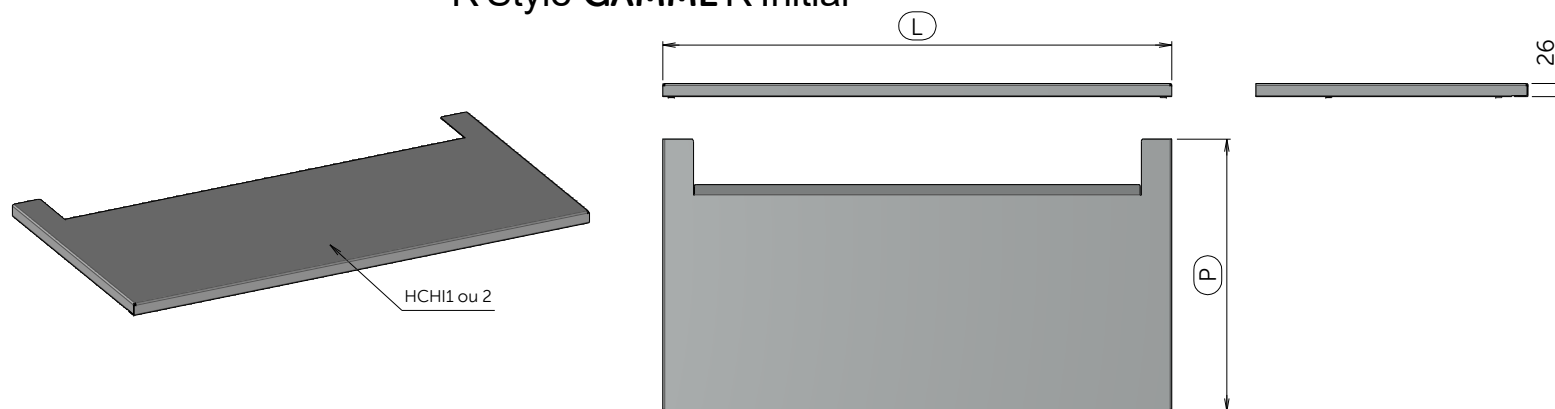

# FICHE TECHNIQUE : OPTION HABILLAGE HAUT GROUPE EXTERIEUR DE VENTILATION R'Style GAMME R'Initial

Modèle R'Style gamme R'Initial	Référence (*)	L	P	Poids brut (kg)	Colisage HxLxP
Taille 1	HCH1xx	1000	535	2,5	1070x580x27
Taille 2	HCH2xx	1100	635	3,20	1105x770x27

## Conseil de mise en œuvre

Produit répondant aux normes et directives :

Indice de protection :

- NF EN 50-102

Données techniques :

- Indice de protection IK08
- Tôle aluminium
- Peinture thermo laqué
- Livraison en kit à monter
- Conditionnement : unitaire en carton
- Directive européenne REACH : conformité volontaire