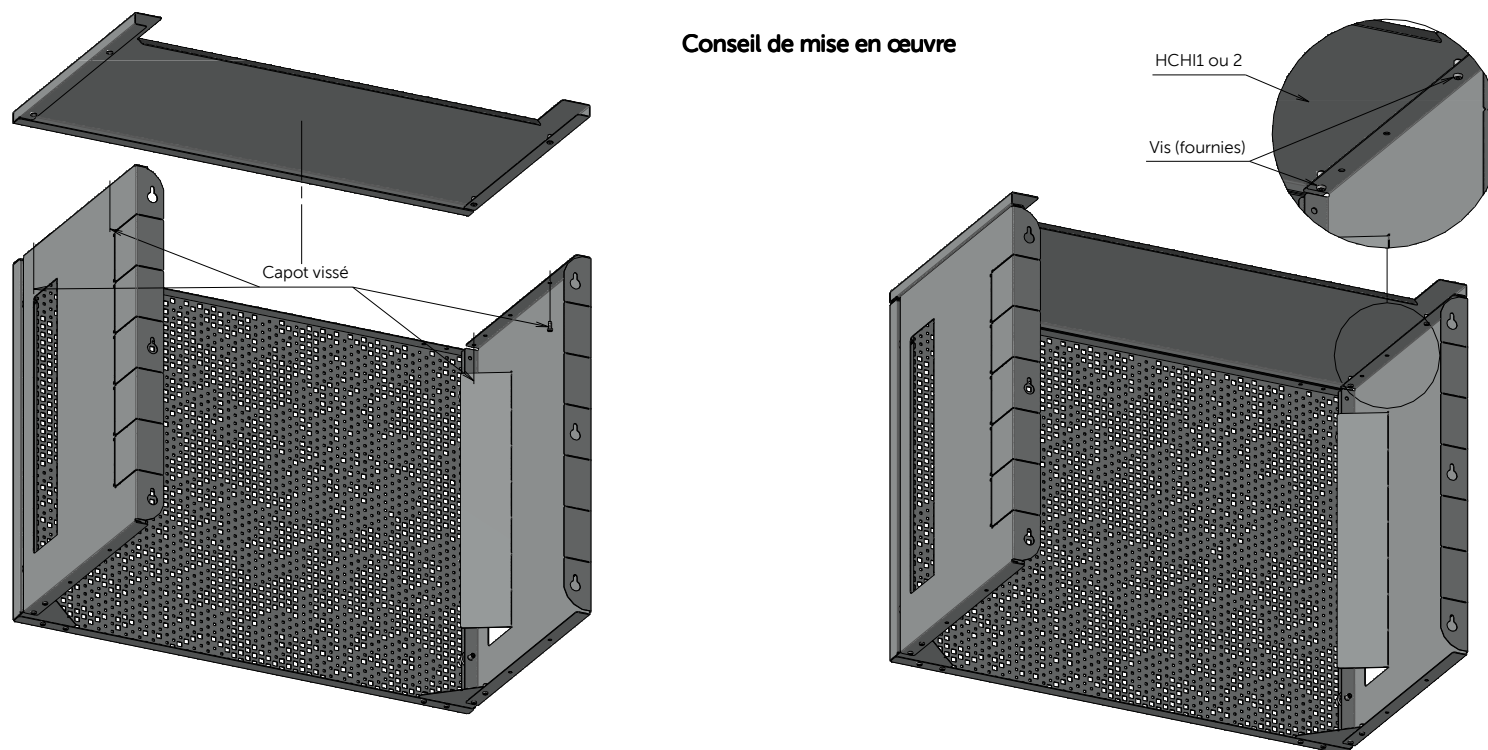

# FICHE TECHNIQUE : OPTION HABILLAGE HAUT GROUPE EXTERIEUR DE VENTILATION R'Style GAMME R'Initial

Modèle R'Style gamme R'Initial	Référence (*)	L	P	Poids brut (kg)	Colisage HxLxP
Taille 1	HCH1xx	1000	535	2,5	1070x580x27
Taille 2	HCH2xx	1100	635	3,20	1105x770x27

## Conseil de mise en œuvre

Produit répondant aux normes et directives :

Indice de protection :

- NF EN 50-102

Données techniques :

- Indice de protection IK08
- Tôle aluminium
- Peinture thermo laqué
- Livraison en kit à monter
- Conditionnement : unitaire en carton
- Directive européenne REACH : conformité volontaire